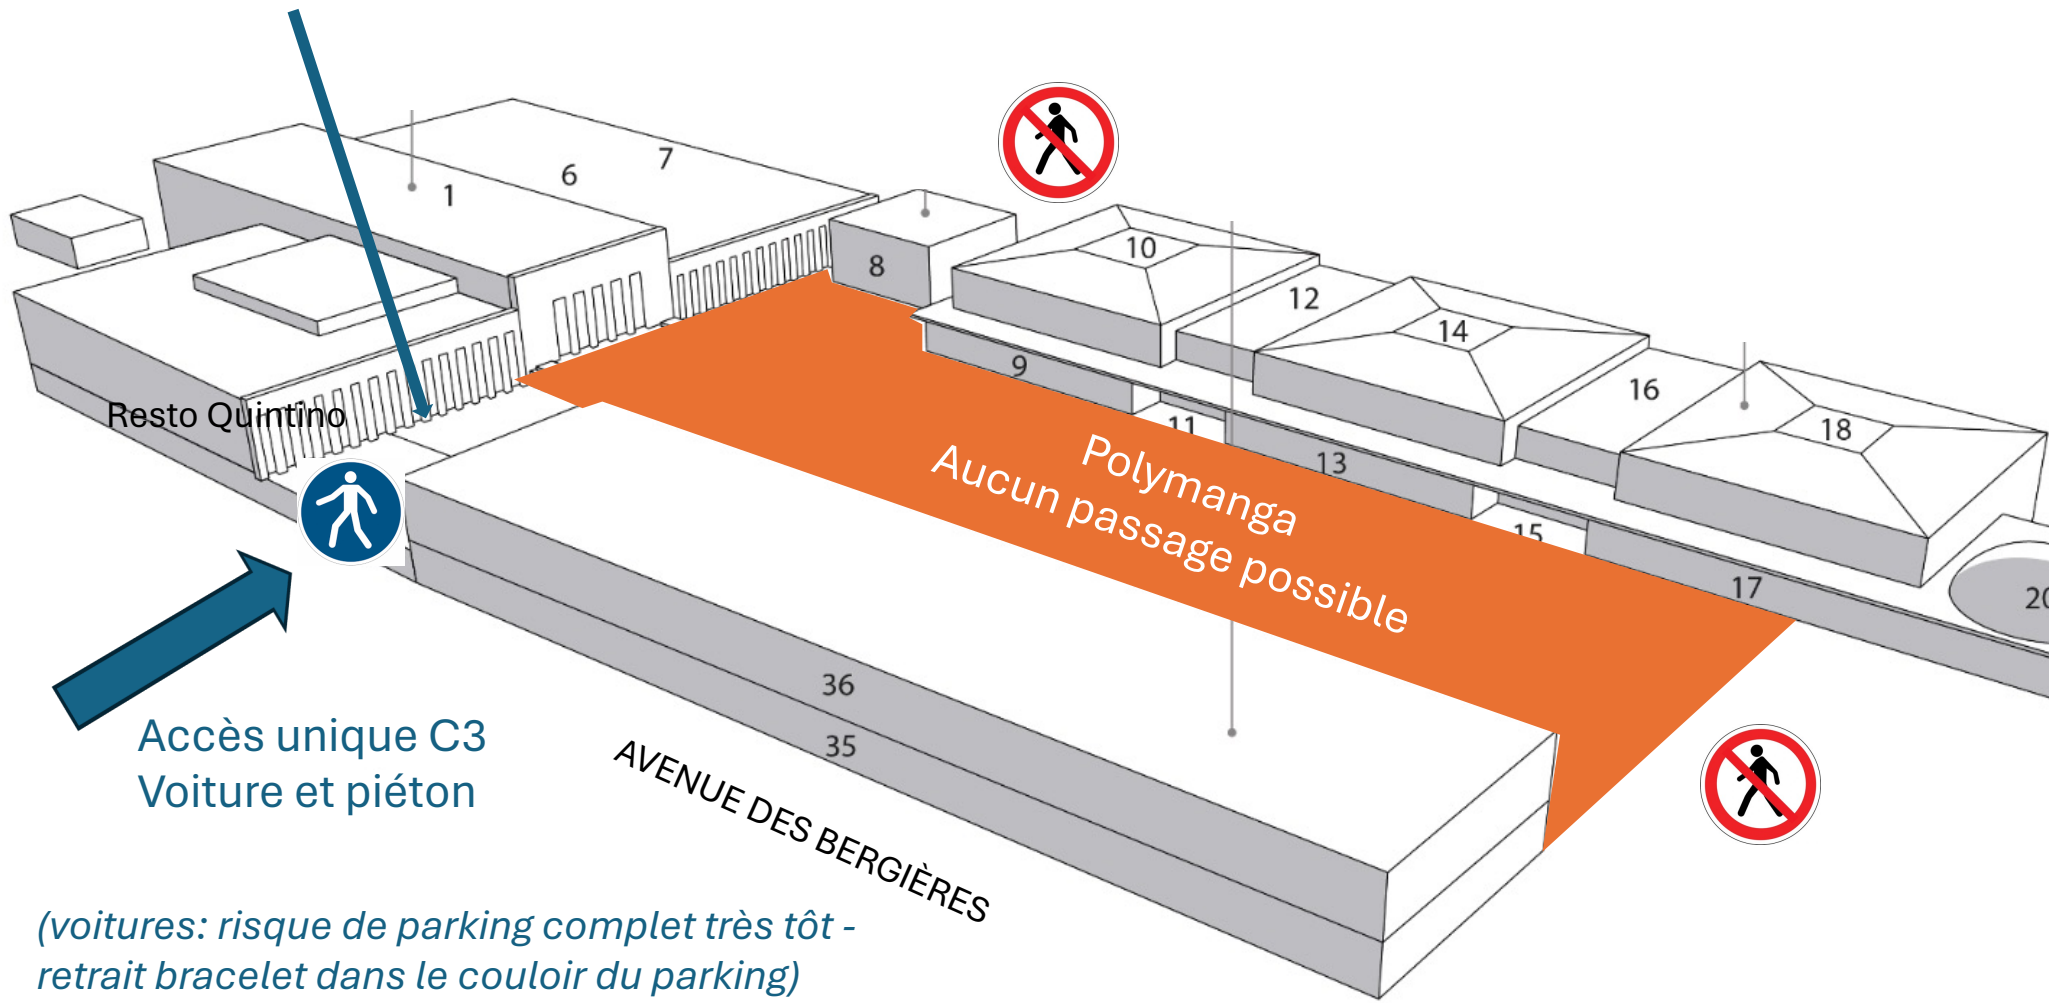

Accès Beaulieu – dimanche 31.03 Culte de Pâques à 9h

Retrait bracelet
et entrée piétons

Accès unique C3
Voiture et piéton

*(voitures: risque de parking complet très tôt -
retrait bracelet dans le couloir du parking)*